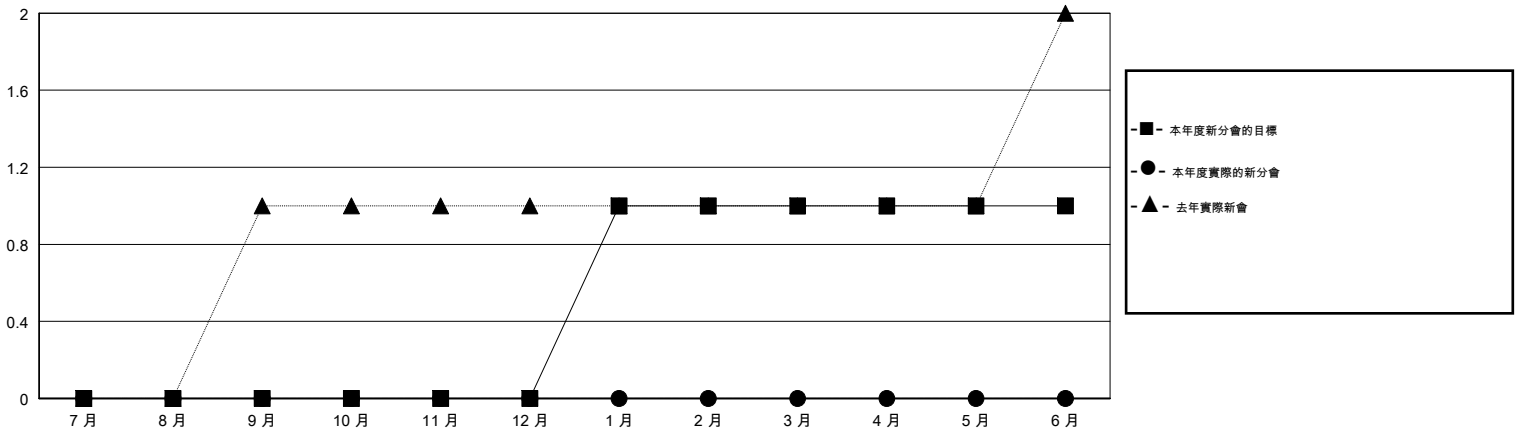

MONTHLY MEMBERSHIP PROGRESS REPORT

District 300A3

Results as of: 03/31/2018

GMT: PEI-JEN CHEN

地點 REP OF CHINA

GMT憲章區

分會			
成果 2017-2018			
季	新分會目標	新會	會員流失的分會
7月/8月/9月	0	0	0
10月/11月/12月	0	0	1
1月/2月/3月	1	0	0
4月/5月/6月	0	0	0

位會員@每位須繳			
成果 2017-2018			
季	會員淨增長目標	實際會員增長數	實際退會會員 (包括轉會)
7月/8月/9月	10	202	171
10月/11月/12月	0	42	34
1月/2月/3月	40	529	10
4月/5月/6月	-15	0	0

目標與實際新會累積

目標和實際會員累積

已取消的分會: 1

57 CLUBS OF 60 增添1位或以上的新會員

性別分佈

男 1,486 (54.21%)
 女 1,255 (45.79%)
 年度女性會員百分比目標: 66%