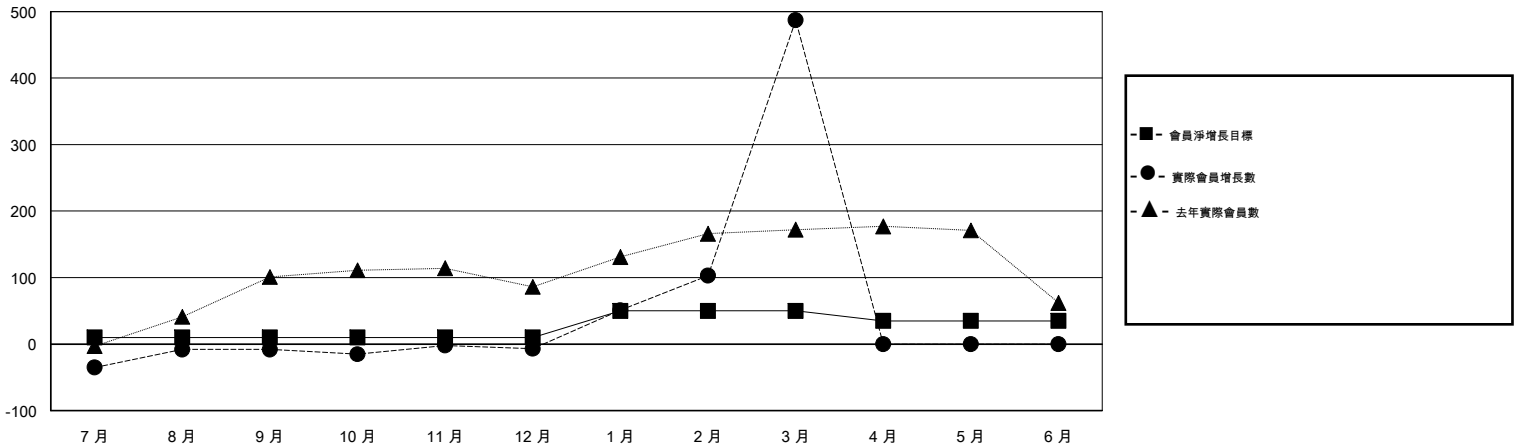

MONTHLY MEMBERSHIP PROGRESS REPORT

District 300A3

Results as of: 03/31/2018

GMT: PEI-JEN CHEN

地點 REP OF CHINA

GMT憲章區

分會			
成果 2017-2018			
季	新分會目標	新會	會員流失的分會
7月/8月/9月	0	0	0
10月/11月/12月	0	0	1
1月/2月/3月	1	0	0
4月/5月/6月	0	0	0

位會員@每位須繳			
成果 2017-2018			
季	會員淨增長目標	實際會員增長數	實際退會會員 (包括轉會)
7月/8月/9月	10	202	171
10月/11月/12月	0	42	34
1月/2月/3月	40	529	10
4月/5月/6月	-15	0	0

目標與實際新會累積

目標和實際會員累積

已取消的分會: 1

57 CLUBS OF 60 增添1位或以上的新會員

性別分佈

男 1,486 (54.21%)
 女 1,255 (45.79%)
 年度女性會員百分比目標: 66%